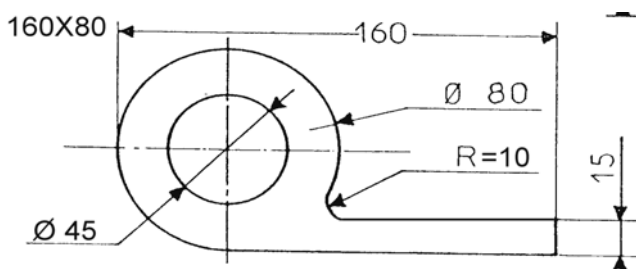

Notes de musique

Elastomères

45 x 20 NBR 65
poids/ml : 480

90 x 35 CR / NR 50 / 60
poids/ml : 1500

102 x 17 CR 50
poids/ml : 460

150 x 50 CR / NR 50 / 60
poids/ml : 4460

160 x 80 CR / NR 50 / 60
poids/ml : 6810