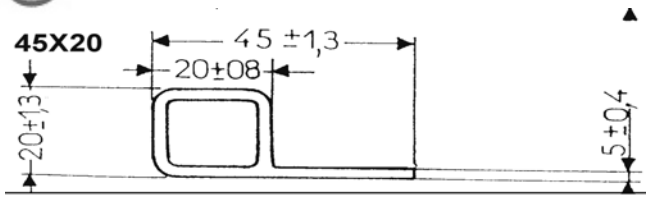

Notes de musique

Elastomères

45 x 20 NBR 65
poids/ml : 480

90 x 35 CR / NR 50 / 60
poids/ml : 1500

102 x 17 CR 50
poids/ml : 460

150 x 50 CR / NR 50 / 60
poids/ml : 4460

160 x 80 CR / NR 50 / 60
poids/ml : 6810