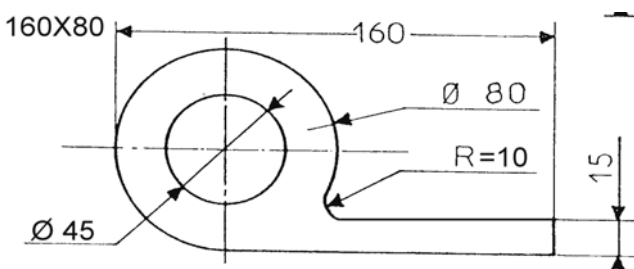

Notes de musique

Elastomères

45 x 20 NBR 65
poids/ml : 480

90 x 35 CR / NR 50 / 60
poids/ml : 1500

102 x 17 CR 50
poids/ml : 460

150 x 50 CR / NR 50 / 60
poids/ml : 4460

160 x 80 CR / NR 50 / 60
poids/ml : 6810