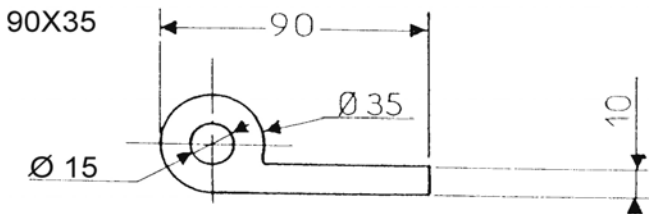

Notes de musique

Elastomères

45 x 20 NBR 65
poids/ml : 480

90 x 35 CR / NR 50 / 60
poids/ml : 1500

102 x 17 CR 50
poids/ml : 460

150 x 50 CR / NR 50 / 60
poids/ml : 4460

160 x 80 CR / NR 50 / 60
poids/ml : 6810