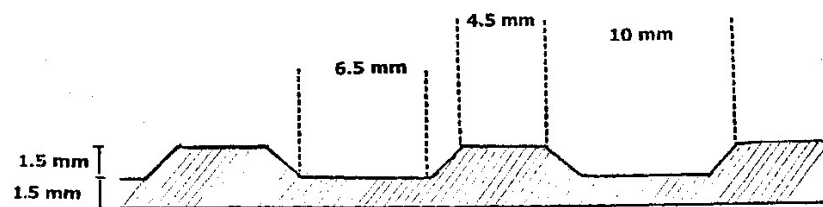

ELASTOMERES	SBR 2 faces lisses	65 Shore noir (avec ou sans insertion)	
	EPDM 2 faces lisses	65 Shore noir	80 Shore noir
	NITRILE 2 faces lisses	55 Shore blanc	65 Shore blanc / noir
	NR	60 Shore noir	45 Shore rouge
	PARA BLOND	45 Shore	
	FPM	75 Shore noir	
	HYPALON	70 Shore noir	
	CR	45 Shore noir	65 Shore noir
	CR M1 / F4	60 Shore noir	
	SILICONE	60 Shore rouge	/ translucide Fda
	TAPIS STRIE		
	CANNELE		
	PASTILLES		

Tapis à pastilles

Tapis cannelé ép3 mm

Tapis strié