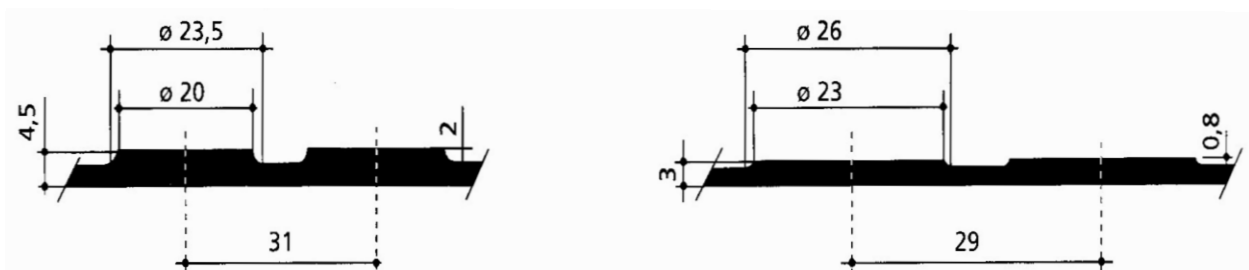

ELASTOMERES	SBR 2 faces lisses	65 Shore noir (avec ou sans insertion)	
	EPDM 2 faces lisses	65 Shore noir	80 Shore noir
	NITRILE 2 faces lisses	55 Shore blanc	65 Shore blanc / noir
	NR	60 Shore noir	45 Shore rouge
	PARA BLOND	45 Shore	
	FPM	75 Shore noir	
	HYPALON	70 Shore noir	
	CR	45 Shore noir	65 Shore noir
	CR M1 / F4	60 Shore noir	
	SILICONE	60 Shore rouge	/ translucide Fda
	TAPIS STRIE		
	CANNELE		
	PASTILLES		

Tapis à pastilles

Tapis cannelé ép3 mm

Tapis strié