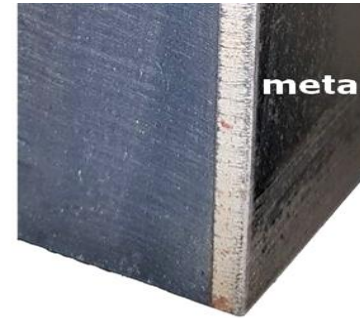

Défenses Delta zébra

Signaler les risques et protéger

Le zébra jaune et noir est un marquage de prévention qui augmente la visibilité des zones à risque

Modèle	Fixation	Référence
60 x 52 mm	Collage ou Perçage base Ø 10mm	Zébrachoc 6052
80 x 70 mm	Perçages Haut Ø 22 mm Base Ø 12mm	Zébrachoc 8070
110 x 95 mm	Perçages Haut Ø 25 mm Base Ø 12 mm	Zébrachoc 11095
150 x 130 mm	Perçages Haut Ø 30 mm Base Ø 15 mm	Zébrachoc 150130

Butoirs caoutchouc/métal

Signaler les risques et protéger

- Les butoirs caoutchouc/métal sont constitués d'une couche de caoutchouc vulcanisée sur une plaque métallique.
Le **blindage** absorbe les chocs et résiste à la déformation pour protéger efficacement.
- Les butoirs sont découpés et percés à la demande .(lamages + perçages)