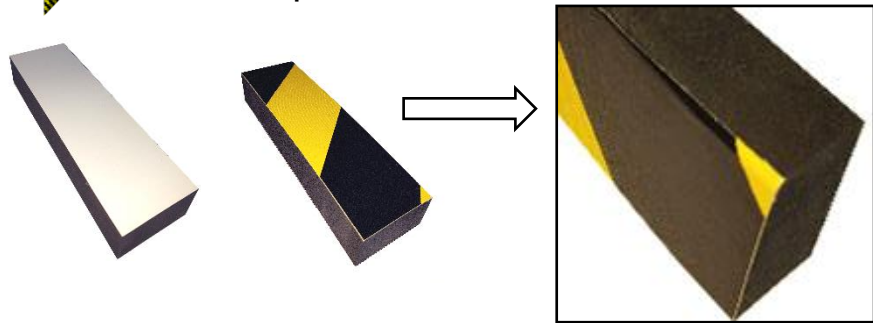

Défenses Delta zébra

Signaler les risques et protéger

Le zébra jaune et noir est un marquage de prévention qui augmente la visibilité des zones à risque

Modèle	Fixation	Référence
60 x 52 mm	Collage ou Perçage base Ø 10mm	Zébrachoc 6052
80 x 70 mm	Perçages Haut Ø 22 mm Base Ø 12mm	Zébrachoc 8070
110 x 95 mm	Perçages Haut Ø 25 mm Base Ø 12 mm	Zébrachoc 11095
150 x 130 mm	Perçages Haut Ø 30 mm Base Ø 15 mm	Zébrachoc 150130

Butoirs caoutchouc/métal

Signaler les risques et protéger

- Les butoirs caoutchouc/métal sont constitués d'une couche de caoutchouc vulcanisée sur une plaque métallique.
Le **blindage** absorbe les chocs et résiste à la déformation pour protéger efficacement.
- Les butoirs sont découpés et percés à la demande .(lamages + perçages)

Applications :

- Butée** de fin de course sur machines/ installations industrielles
- Protection** des racks de stockage contre les agressions des *engins de manutention*
- Butoirs divers** à fixation mécanique dans les zones délimitées
- Amortissement de chocs** dans les Aires de stationnement ou de passage d'engins ou véhicules (piliers, poteaux, angles)

Caoutchouc mousse et compact **zébra**

Signaler les risques et protéger

➔ Mousse epdm zébra auto-adhésive

➔ Mousse epdm jaune sécurité auto-adhésive

➔ Caoutchouc compact zébra

A base d'epdm noir revêtu du **zébra** ou de couleur Jaune , la mousse et le caoutchouc compact sont *visibles et Protègent* à l'intérieur et à l'extérieur les personnes et les biens des dommages provoqués par les frottements ou les percussions.