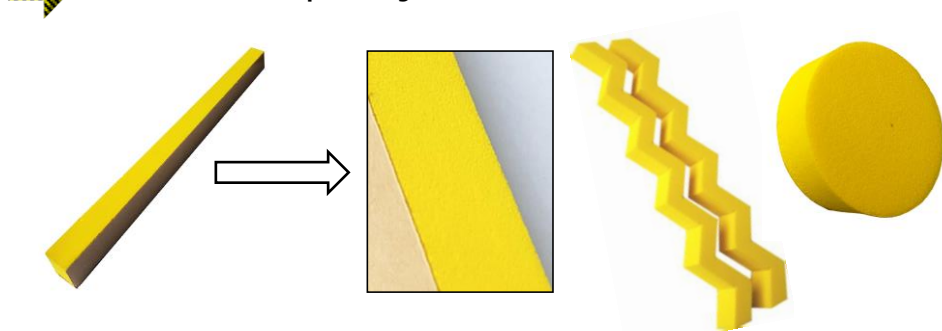

Défenses Delta zébra

Signaler les risques et protéger

Le zébra jaune et noir est un marquage de prévention qui augmente la visibilité des zones à risque

Modèle	Fixation	Référence
60 x 52 mm	Collage ou Perçage base Ø 10mm	Zébrachoc 6052
80 x 70 mm	Perçages Haut Ø 22 mm Base Ø 12mm	Zébrachoc 8070
110 x 95 mm	Perçages Haut Ø 25 mm Base Ø 12 mm	Zébrachoc 11095
150 x 130 mm	Perçages Haut Ø 30 mm Base Ø 15 mm	Zébrachoc 150130

Butoirs caoutchouc/métal

Signaler les risques et protéger

- Les butoirs caoutchouc/métal sont constitués d'une couche de caoutchouc vulcanisée sur une plaque métallique.
Le **blindage** absorbe les chocs et résiste à la déformation pour protéger efficacement.
- Les butoirs sont découpés et percés à la demande .(lamages + perçages)

Caoutchouc mousse et compact **zébra**

Signaler les risques et protéger

➔ Mousse epdm zébra auto-adhésive

➔ Mousse epdm jaune sécurité auto-adhésive

➔ Caoutchouc compact zébra

A base d'epdm noir revêtu du **zébra** ou de couleur Jaune , la mousse et le caoutchouc compact sont *visibles et Protègent* à l'intérieur et à l'extérieur les personnes et les biens des dommages provoqués par les frottements ou les percussions.

Un adhésif puissant permet de fixer les caoutchoucs (mousse et compact)

Type	Épaisseur maxi	Largeur maxi	Découpe sur plan
Mousse zébra	50 mm	1 mètre	OUI
Mousse jaune sécurité	45 mm	1 mètre	OUI
Caoutchouc compact	20 mm	1 mètre	OUI