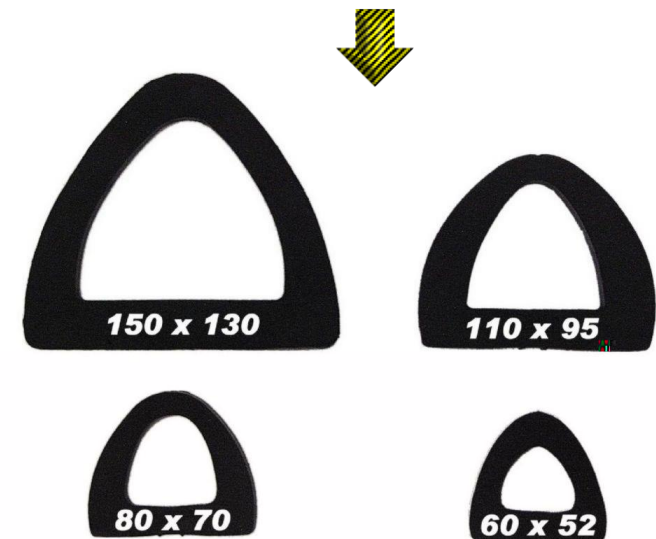

Le zébra jaune et noir est un marquage de prévention qui augmente la visibilité des zones à risque

Modèle	Fixation	Référence
60 x 52 mm	Collage ou Perçage base Ø 10mm	Zébrachoc 6052
80 x 70 mm	Perçages Haut Ø 22 mm Base Ø 12mm	Zébrachoc 8070
110 x 95 mm	Perçages Haut Ø 25 mm Base Ø 12 mm	Zébrachoc 11095
150 x 130 mm	Perçages Haut Ø 30 mm Base Ø 15 mm	Zébrachoc 150130

La gamme permet de protéger biens et installations de façon adaptée .