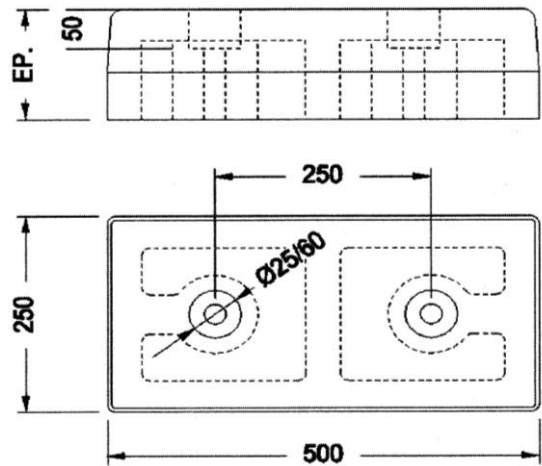

## 600 X 300 4 Trous\*

REFERENCE	LONGUEUR (mm)	LARGEUR (mm)	EPAISSEUR (mm)	FIXATION
Butoir 63008	600	300	80	4 trous
Butoir 63010	600	300	100	4 trous
Butoir 63012	600	300	120	4 trous
Butoir 63015	600	300	150	4 trous

## 500 X 250 2 Trous\*

REFERENCE	LONGUEUR (mm)	LARGEUR (mm)	EPAISSEUR (mm)	FIXATION
Butoir 52508	500	250	80	2 trous
Butoir 52510	500	250	100	2 trous
Butoir 52512	500	250	120	2 trous
Butoir 52515	500	250	150	2 trous