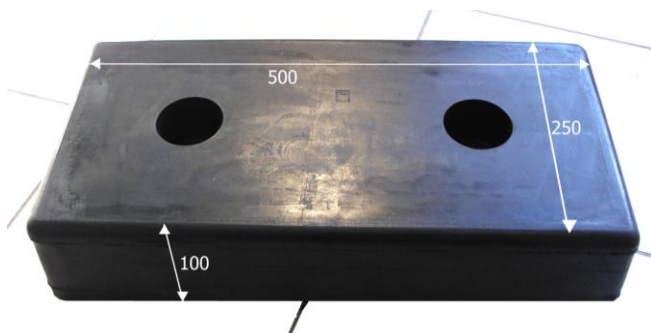

# Butoirs Caoutchouc

## 600 X 300 4 Trous\*

REFERENCE	LONGUEUR (mm)	LARGEUR (mm)	EPAISSEUR (mm)	FIXATION
Butoir 63008	600	300	80	4 trous
Butoir 63010	600	300	100	4 trous
Butoir 63012	600	300	120	4 trous
Butoir 63015	600	300	150	4 trous

## 500 X 250 2 Trous\*

REFERENCE	LONGUEUR (mm)	LARGEUR (mm)	EPAISSEUR (mm)	FIXATION
Butoir 52508	500	250	80	2 trous
Butoir 52510	500	250	100	2 trous
Butoir 52512	500	250	120	2 trous
Butoir 52515	500	250	150	2 trous