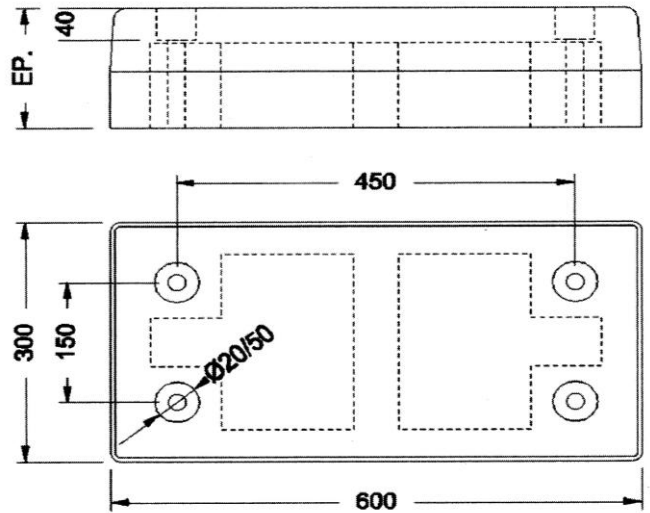

## 600 X 300 4 Trous\*

REFERENCE	LONGUEUR (mm)	LARGEUR (mm)	EPAISSEUR (mm)	FIXATION
Butoir 63008	600	300	80	4 trous
Butoir 63010	600	300	100	4 trous
Butoir 63012	600	300	120	4 trous
Butoir 63015	600	300	150	4 trous

## 500 X 250 2 Trous\*

REFERENCE	LONGUEUR (mm)	LARGEUR (mm)	EPAISSEUR (mm)	FIXATION
Butoir 52508	500	250	80	2 trous
Butoir 52510	500	250	100	2 trous
Butoir 52512	500	250	120	2 trous
Butoir 52515	500	250	150	2 trous