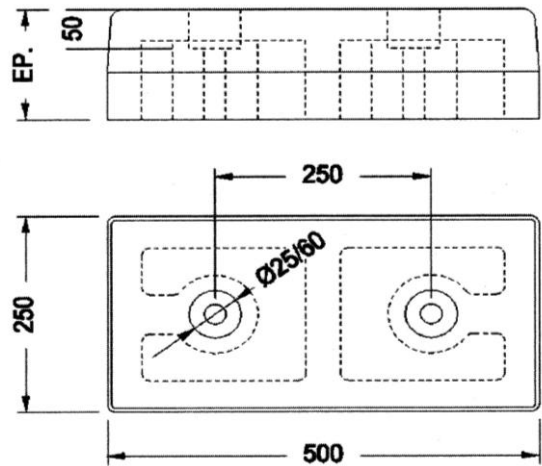

Butoirs Caoutchouc

600 X 300 4 Trous*

REFERENCE	LONGUEUR (mm)	LARGEUR (mm)	EPAISSEUR (mm)	FIXATION
Butoir 63008	600	300	80	4 trous
Butoir 63010	600	300	100	4 trous
Butoir 63012	600	300	120	4 trous
Butoir 63015	600	300	150	4 trous

500 X 250 2 Trous*

REFERENCE	LONGUEUR (mm)	LARGEUR (mm)	EPAISSEUR (mm)	FIXATION
Butoir 52508	500	250	80	2 trous
Butoir 52510	500	250	100	2 trous
Butoir 52512	500	250	120	2 trous
Butoir 52515	500	250	150	2 trous

*Autres dimensions : Nous contacter