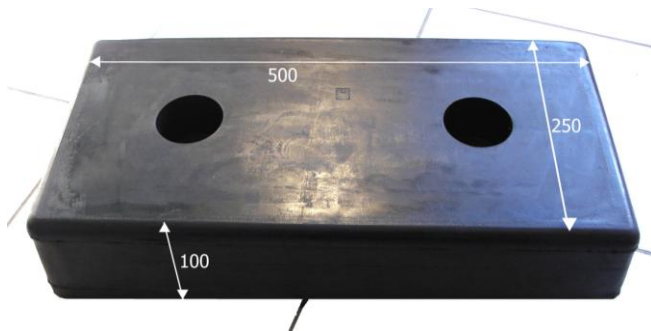

Butoirs Caoutchouc

600 X 300 4 Trous*

REFERENCE	LONGUEUR (mm)	LARGEUR (mm)	EPAISSEUR (mm)	FIXATION
Butoir 63008	600	300	80	4 trous
Butoir 63010	600	300	100	4 trous
Butoir 63012	600	300	120	4 trous
Butoir 63015	600	300	150	4 trous

500 X 250 2 Trous*

REFERENCE	LONGUEUR (mm)	LARGEUR (mm)	EPAISSEUR (mm)	FIXATION
Butoir 52508	500	250	80	2 trous
Butoir 52510	500	250	100	2 trous
Butoir 52512	500	250	120	2 trous
Butoir 52515	500	250	150	2 trous