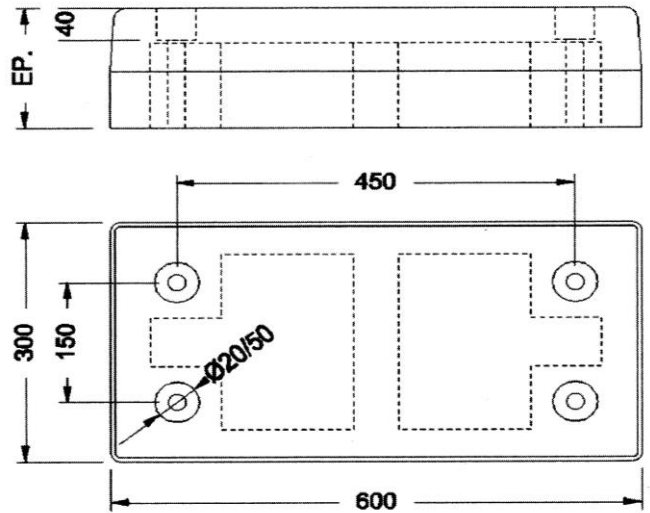

Butoirs Caoutchouc

600 X 300 4 Trous*

REFERENCE	LONGUEUR (mm)	LARGEUR (mm)	EPAISSEUR (mm)	FIXATION
Butoir 63008	600	300	80	4 trous
Butoir 63010	600	300	100	4 trous
Butoir 63012	600	300	120	4 trous
Butoir 63015	600	300	150	4 trous

500 X 250 2 Trous*

REFERENCE	LONGUEUR (mm)	LARGEUR (mm)	EPAISSEUR (mm)	FIXATION
Butoir 52508	500	250	80	2 trous
Butoir 52510	500	250	100	2 trous
Butoir 52512	500	250	120	2 trous
Butoir 52515	500	250	150	2 trous

*Autres dimensions : Nous contacter